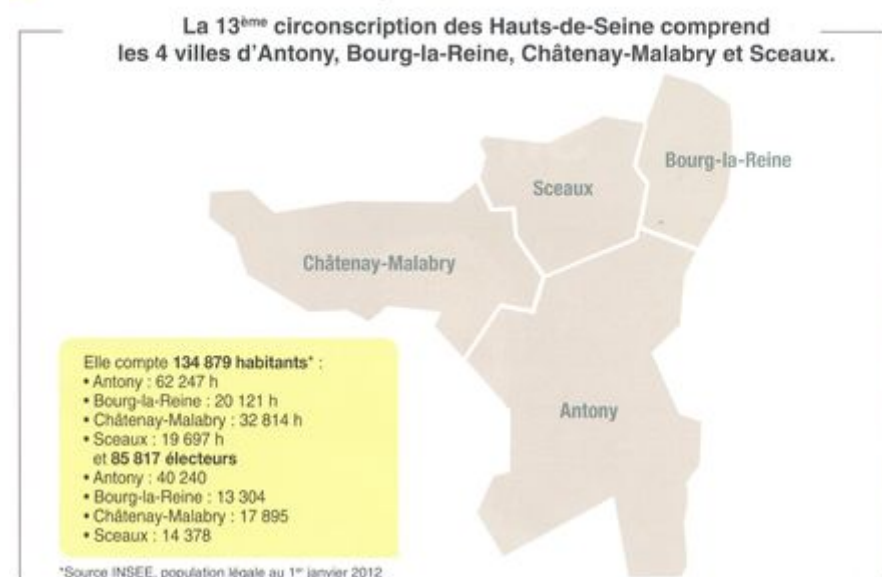

Notre circonscription

Notre circonscription

Notre circonscription, la

13^{ème} circonscription des Hauts-de-Seine, se situe au sud du département. Elle comprend les villes **d'Antony, Bourg-la-Reine, Châtenay-Malabry et Sceaux.**

Elle compte **134 879 habitants** en 2012 (Antony : 62 247 h, Bourg-la-Reine : 20 121 h, Châtenay-Malabry : 32 814, Sceaux : 19 697 h) et **85 817 électeurs** (Antony : 40 240, Bourg-la-Reine : 13 304, Châtenay-Malabry : 17 895, Sceaux : 14 378)