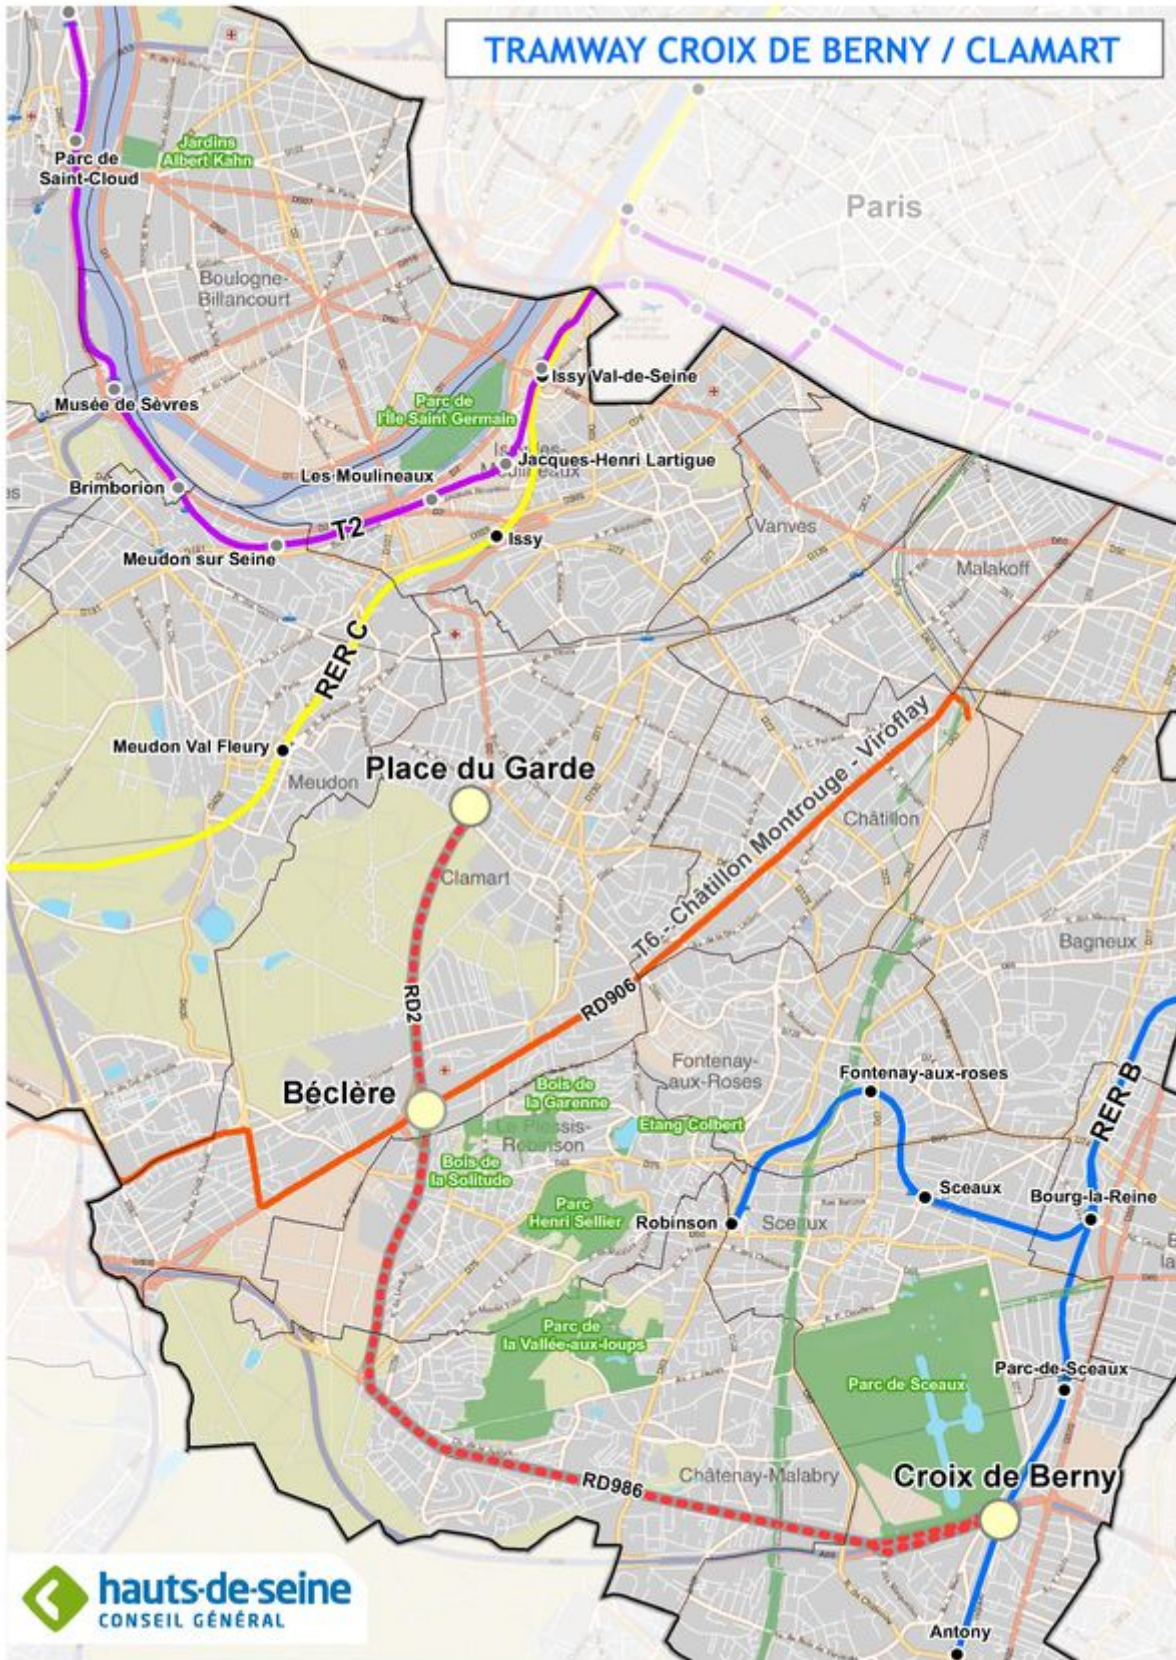

Published on *patrickdevedjian.fr* (<http://patrickdevedjian.fr>)

[Accueil](#) > Parcours du Tramway T11 Croix-de-Berny/Clamart

Parcours du Tramway T11 Croix-de-Berny/Clamart

categories:

[Transports](#) [1]

[Hauts-de-Seine](#) [2]

[Tweet](#) [3]

Friday, 5 August 2011

Source URL (retrieved on 08/26/2019 - 11:31): <http://patrickdevedjian.fr/parcours-du-tramway-t11-croix-de-bernyclamart/177>

Links:

[1] <http://patrickdevedjian.fr/blog/transports>